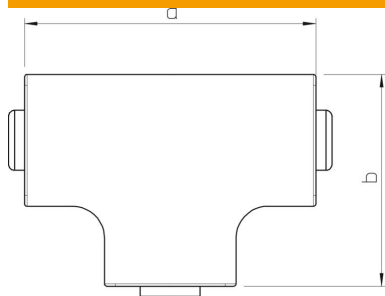

# Teknisk datablad

T-afdækningsstykke, til kanal type WDK 25025

Artikelnummer: 6182852

T-stykkelåg til ændring af WDK-kanalernes retning.  
Faconstykkerne er generelt udformet som lågfaconstykker.

PVC PVC

## Stamdata

Artikelnummer	6182852
Type	WDK HT25025LGR
Betegnelse 1	T-stykke låg
Producent	OBO
Dimension	25x25mm
Farve	lysgrå; RAL 7035
Materiale	PVC
Mindste SA-enhed	4
Mængdeenhed	Stykke
Vægt	1,171 kg
Vægtenhed	kg/100 par

# Teknisk datablad

T-afdækningsstykke, til kanal type WDK 25025

Artikelnummer: 6182852

## Dimensioner

Længde	68 mm
Bredde	25 mm
Højde	25 mm
Mål a	68 mm
Mål b	48 mm
Mål H	25 mm