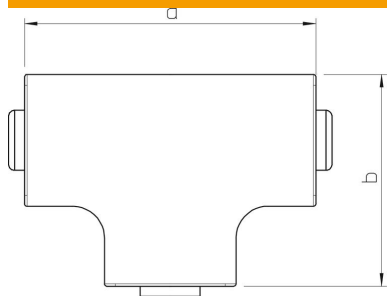

# Teknisk datablad

T-afdækningsstykke, til kanal type WDK 15030

Artikelnummer: 6192459

T-stykkelåg til ændring af WDK-kanalernes retning.  
Faconstykkerne er generelt udformet som lågfaconstykker.

**PVC** PVC

## Stamdata

Artikelnummer	6192459
Type	WDK HT15030RW
Betegnelse 1	T-stykke låg
Producent	OBO
Dimension	15x30mm
Farve	renhvid; RAL 9010
Materiale	PVC
Mindste SA-enhed	4
Mængdeenhed	Stykke
Vægt	1,119 kg
Vægtenhed	kg/100 par

# Teknisk datablad

T-afdækningsstykke, til kanal type WDK 15030

Artikelnummer: 6192459

## Dimensioner

Længde	73 mm
Bredde	30 mm
Højde	18,5 mm
Mål a	73 mm
Mål b	53 mm
Mål H	30 mm