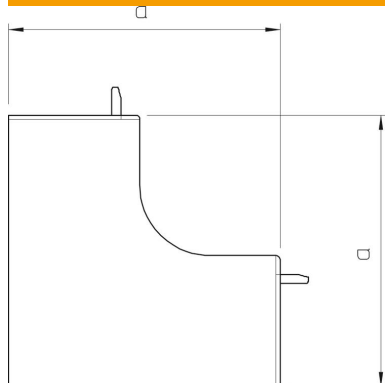

Hætte til indvendigt hjørne til retningsændring af WDK-kanalerne.
Faconstykkerne er generelt udformet som lågfaconstykker.

PVC PVC

Stamdata

Artikelnummer	6192092
Type	WDK HI60230RW
Betegnelse 1	Låg til indvendigt hjørne
Producent	OBO
Dimension	60x230mm
Farve	renhvid; RAL 9010
Materiale	PVC
Mindste SA-enhed	2
Mængdeenhed	Stykke
Vægt	22,509 kg
Vægtenhed	kg/100 par

Teknisk datablad

Låg til indvendigt hjørne, til kanal type WDK 60230

Artikelnummer: 6192092

Dimensioner

Længde	130 mm
Bredde	230 mm
Højde	60 mm
Mål a	130 mm

Teknisk data

Udførelse	Lågfaconstykke
Fastgørelsesmåde	kan klikkes på
Bevarelse af funktionssikkerheden ved brand	Nej
Halogenfri	Nej
Kapslingsklasse	IP30
Beskyttelsesfolie	Nej
Beskyttelsesgrad IK-kode	IK04
Temperaturanvendelsesområde maks.	60 °C
Temperaturanvendelsesområde min.	-5 °C
Vinkelområde maks.	90 mm
Vinkelområde min.	90 mm