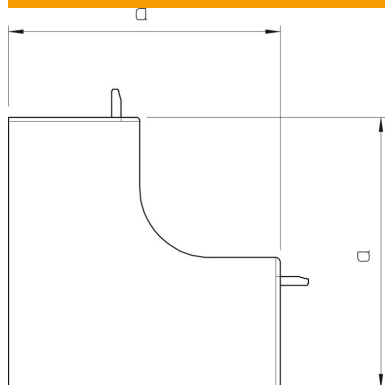

Hætte til indvendigt hjørne til retningsændring af WDK-kanalerne.  
Faconstykkerne er generelt udformet som lågfaconstykker.

**PVC** PVC

### Stamdata

Artikelnummer	6182259
Type	WDK HI60210LGR
Betegnelse 1	Låg til indvendigt hjørne
Producent	OBO
Dimension	60x210mm
Farve	lysgrå; RAL 7035
Materiale	PVC
Mindste SA-enhed	2
Mængdeenhed	Stykke
Vægt	17,594 kg
Vægtenhed	kg/100 par

# Teknisk datablad

Låg til indvendigt hjørne, til kanal type WDK 60210

Artikelnummer: 6182259

## Dimensioner

Længde	130 mm
Bredde	210 mm
Højde	60 mm
Mål a	130 mm