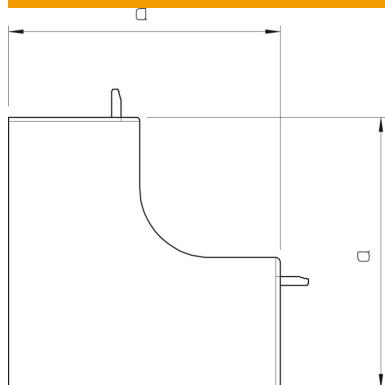

Hætte til indvendigt hjørne til retningsændring af WDK-kanalerne.  
Faconstykkerne er generelt udformet som lågfaconstykker.

**PVC** PVC

### Stamdata

Artikelnummer	6022294
Type	WDK HI60210GR
Betegnelse 1	Låg til indvendigt hjørne
Producent	OBO
Dimension	60x210mm
Farve	stengrå; RAL 7030
Materiale	PVC
Mindste SA-enhed	2
Mængdeenhed	Stykke
Vægt	17,594 kg
Vægtenhed	kg/100 par

# Teknisk datablad

Låg til indvendigt hjørne, til kanal type WDK 60210

Artikelnummer: 6022294

## Dimensioner

Længde	130 mm
Bredde	210 mm
Højde	60 mm
Mål a	130 mm