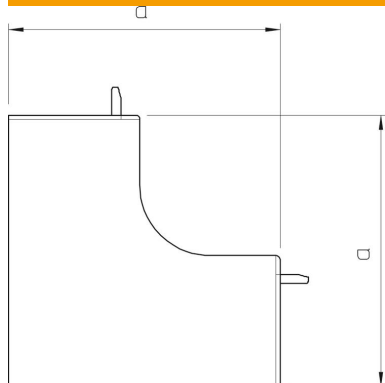

Hætte til indvendigt hjørne til retningsændring af WDK-kanalerne.
Faconstykkerne er generelt udformet som lågfaconstykker.

PVC PVC

Stamdata

Artikelnummer	6192076
Type	WDK HI60170RW
Betegnelse 1	Låg til indvendigt hjørne
Producent	OBO
Dimension	60x170mm
Farve	renhvid; RAL 9010
Materiale	PVC
Mindste SA-enhed	2
Mængdeenhed	Stykke
Vægt	12,472 kg
Vægtenhed	kg/100 par

Teknisk datablad

Låg til indvendigt hjørne, til kanal type WDK 60170

Artikelnummer: 6192076

Dimensioner

Længde	130 mm
Bredde	170 mm
Højde	60 mm
Mål a	130 mm

Teknisk data

Udførelse	Lågfaconstykke
Fastgørelsesmåde	kan klikkes på
Bevarelse af funktionssikkerheden ved brand	Nej
Halogenfri	Nej
Kapslingsklasse	IP30
Beskyttelsesfolie	Nej
Beskyttelsesgrad IK-kode	IK04
Temperaturanvendelsesområde maks.	60 °C
Temperaturanvendelsesområde min.	-5 °C
Vinkelområde maks.	90 mm
Vinkelområde min.	90 mm