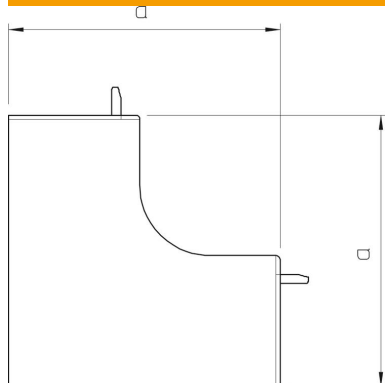

Hætte til indvendigt hjørne til retningsændring af WDK-kanalerne.
Faconstykkerne er generelt udformet som lågfaconstykker.

PVC PVC

Stamdata

Artikelnummer	6182232
Type	WDK HI60150LGR
Betegnelse 1	Låg til indvendigt hjørne
Producent	OBO
Dimension	60x150mm
Farve	lysgrå; RAL 7035
Materiale	PVC
Mindste SA-enhed	2
Mængdeenhed	Stykke
Vægt	14,449 kg
Vægtenhed	kg/100 par

Teknisk datablad

Låg til indvendigt hjørne, til kanal type WDK 60150

Artikelnummer: 6182232

Dimensioner

Længde	130 mm
Bredde	150 mm
Højde	60 mm
Mål a	130 mm

Teknisk data

Udførelse	Lågfaconstykke
Fastgørelsesmåde	kan klikkes på
Bevarelse af funktionssikkerheden ved brand	Nej
Halogenfri	Nej
Kapslingsklasse	IP30
Beskyttelsesfolie	Nej
Beskyttelsesgrad IK-kode	IK04
Temperaturanvendelsesområde maks.	60 °C
Temperaturanvendelsesområde min.	-5 °C
Vinkelområde maks.	90 mm
Vinkelområde min.	90 mm