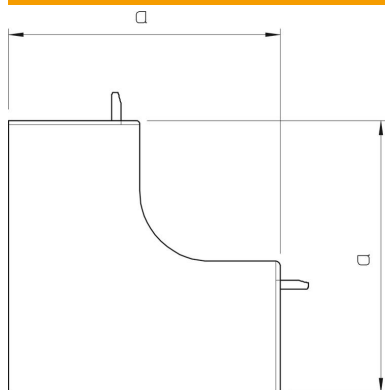

Teknisk datablad

Låg til indvendigt hjørne, til kanal type WDK 60130

Artikelnummer: 6192041

Hætte til indvendigt hjørne til retningsændring af WDK-kanalerne.
Faconstykkerne er generelt udformet som lågfaconstykker.

PVC PVC

Stamdata

Artikelnummer	6192041
Type	WDK HI60130RW
Betegnelse 1	Låg til indvendigt hjørne
Producent	OBO
Dimension	60x130mm
Farve	renhvid; RAL 9010
Materiale	PVC
Mindste SA-enhed	2
Mængdeenhed	Stykke
Vægt	13,526 kg
Vægtenhed	kg/100 par

Teknisk datablad

Låg til indvendigt hjørne, til kanal type WDK 60130

Artikelnummer: 6192041

Dimensioner

Længde	130 mm
Bredde	130 mm
Højde	60 mm
Mål a	130 mm

Teknisk data

Udførelse	Lågfaconstykke
Fastgørelsesmåde	kan klikkes på
Bevarelse af funktionssikkerheden ved brand	Nej
Halogenfri	Nej
Kapslingsklasse	IP30
Beskyttelsesfolie	Nej
Beskyttelsesgrad IK-kode	IK04
Temperaturanvendelsesområde maks.	60 °C
Temperaturanvendelsesområde min.	-5 °C
Vinkelområde maks.	90 mm
Vinkelområde min.	90 mm