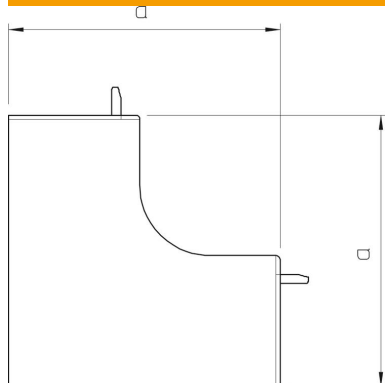

Teknisk datablad

Låg til indvendigt hjørne, til kanal type WDK 60130

Artikelnummer: 6022251

Hætte til indvendigt hjørne til retningsændring af WDK-kanalerne.
Faconstykkerne er generelt udformet som lågfaconstykker.

PVC PVC

Stamdata

Artikelnummer	6022251
Type	WDK HI60130GR
Betegnelse 1	Låg til indvendigt hjørne
Producent	OBO
Dimension	60x130mm
Farve	stengrå; RAL 7030
Materiale	PVC
Mindste SA-enhed	2
Mængdeenhed	Stykke
Vægt	13,526 kg
Vægtenhed	kg/100 par

Teknisk datablad

Låg til indvendigt hjørne, til kanal type WDK 60130

Artikelnummer: 6022251

Dimensioner

Længde	130 mm
Bredde	130 mm
Højde	60 mm
Mål a	130 mm

Teknisk data

Udførelse	Lågfaconstykke
Fastgørelsesmåde	kan klikkes på
Bevarelse af funktionssikkerheden ved brand	Nej
Halogenfri	Nej
Kapslingsklasse	IP30
Beskyttelsesfolie	Nej
Beskyttelsesgrad IK-kode	IK04
Temperaturanvendelsesområde maks.	60 °C
Temperaturanvendelsesområde min.	-5 °C
Vinkelområde maks.	90 mm
Vinkelområde min.	90 mm