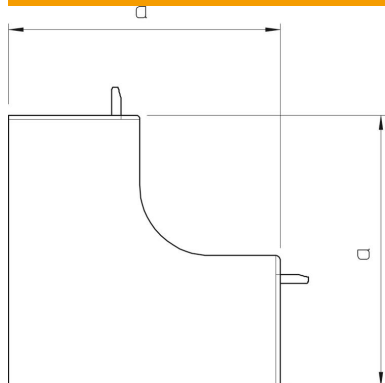

# Teknisk datablad

Låg til indvendigt hjørne til kanal type WDK 60110

Artikelnummer: 6022235

Hætte til indvendigt hjørne til retningsændring af WDK-kanalerne.  
Faconstykkerne er generelt udformet som lågfaconstykker.

## Stamdata

Artikelnummer	6022235
Type	WDK HI60110GR
Betegnelse 1	Låg til indvendigt hjørne
Producent	OBO
Dimension	60x110mm
Farve	stengrå; RAL 7030
Materiale	PVC
Mindste SA-enhed	2
Mængdeenhed	Stykke
Vægt	13,312 kg
Vægtenhed	kg/100 par

# Teknisk datablad

Låg til indvendigt hjørne til kanal type WDK 60110

Artikelnummer: 6022235

## Dimensioner

Længde	130 mm
Bredde	110 mm
Højde	60 mm
Mål a	130 mm