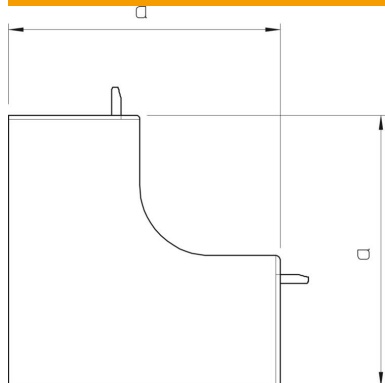

Teknisk datablad

Afdækning til indvendigt hjørne, til kanal type WDK 40110

Artikelnummer: 6191975

Hætte til indvendigt hjørne til retningsændring af WDK-kanalerne.
Faconstykkerne er generelt udformet som lågfaconstykker.

PVC PVC

Stamdata

Artikelnummer	6191975
Type	WDK HI40110RW
Betegnelse 1	Låg til indvendigt hjørne
Producent	OBO
Dimension	40x110mm
Farve	renhvid; RAL 9010
Materiale	PVC
Mindste SA-enhed	2
Mængdeenhed	Stykke
Vægt	9,726 kg
Vægtenhed	kg/100 par

Teknisk datablad

Afdækning til indvendigt hjørne, til kanal type WDK 40110

Artikelnummer: 6191975

Dimensioner

Længde	110,5 mm
Bredde	110 mm
Højde	40 mm
Mål a	110,5 mm

Teknisk data

Udførelse	Lågfaconstykke
Fastgørelsesmåde	kan klikkes på
Bevarelse af funktionssikkerheden ved brand	Nej
Halogenfri	Nej
Kapslingsklasse	IP30
Beskyttelsesfolie	Nej
Beskyttelsesgrad IK-kode	IK04
Temperaturanvendelsesområde maks.	60 °C
Temperaturanvendelsesområde min.	-5 °C
Vinkelområde maks.	90 mm
Vinkelområde min.	90 mm