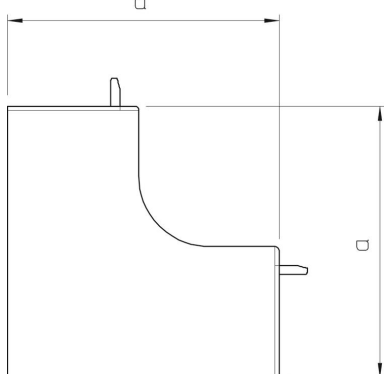

Teknisk datablad

Indvendigt hjørne, til kanal type WDK 20020

Artikelnummer: 6182011

Hætte til indvendigt hjørne til retningsændring af WDK-kanalerne.
Faconstykkerne er generelt udformet som lågfaconstykker.

PVC PVC

Stamdata

Artikelnummer	6182011
Type	WDK HI20020LGR
Betegnelse 1	Låg til indvendigt hjørne
Producent	OBO
Dimension	20x20mm
Farve	lysgrå; RAL 7035
Materiale	PVC
Mindste SA-enhed	4
Mængdeenhed	Stykke
Vægt	0,623 kg
Vægtenhed	kg/100 par

Dimensioner

Længde	38,5 mm
Bredde	20 mm
Højde	20 mm
Mål a	38,5 mm

Teknisk datablad

Indvendigt hjørne, til kanal type WDK 20020

Artikelnummer: 6182011

Teknisk data

Udførelse	Lågfaconstykke
Fastgørelsesmåde	kan klikkes på
Bevarelse af funktionssikkerheden ved brand	Nej
Halogenfri	Nej
Kapslingsklasse	IP30
Beskyttelsesfolie	Nej
Beskyttelsesgrad IK-kode	IK04
Temperaturanvendelsesområde maks.	60 °C
Temperaturanvendelsesområde min.	-5 °C
Vinkelområde maks.	90 mm
Vinkelområde min.	90 mm