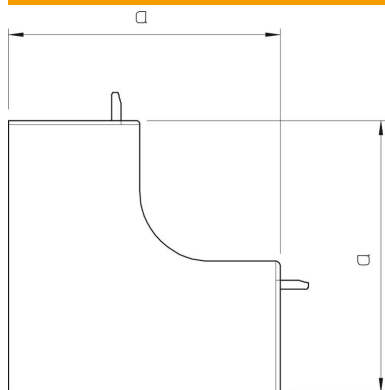

# Teknisk datablad

Indvendigt hjørne, til kanal type WDK 15030

Artikelnummer: 6191843

Hætte til indvendigt hjørne til retningsændring af WDK-kanalerne.  
Faconstykkerne er generelt udformet som lågfaconstykker.

## Stamdata

Artikelnummer	6191843
Type	WDK HI15030RW
Betegnelse 1	Låg til indvendigt hjørne
Producent	OBO
Dimension	15x30mm
Farve	renhvid; RAL 9010
Materiale	PVC
Mindste SA-enhed	4
Mængdeenhed	Stykke
Vægt	0,789 kg
Vægtenhed	kg/100 par

## Dimensioner

Længde	38,5 mm
Bredde	30 mm
Højde	17,5 mm
Mål a	38,5 mm