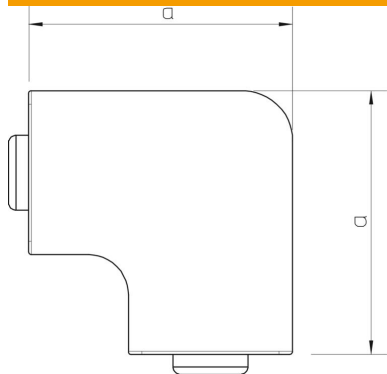

### Stamdata

Artikelnummer	6192963
Type	WDK HF60170RW
Betegnelse 1	Fladvinkel låg
Producent	OBO
Dimension	60x170mm
Farve	renhvid; RAL 9010
Materiale	PVC
Mindste SA-enhed	2
Mængdeenhed	Stykke
Vægt	22,774 kg
Vægtenhed	kg/100 par

## Dimensioner

Længde	211 mm
Bredde	170 mm
Højde	60 mm
Mål a	211 mm
Mål H	170 mm