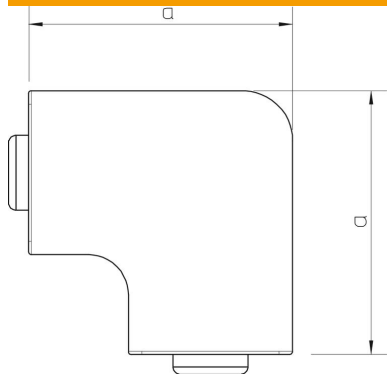

Teknisk datablad

Fladvinkelafdækning, til kanal type WDK 60170

Artikelnummer: 6022375

Fladvinkelafdækning til ændring af WDK-kanalernes retning.
Formdele er generelt udformet som dæksel-formdele.

PVC PVC

Stamdata

Artikelnummer	6022375
Type	WDK HF60170GR
Betegnelse 1	Fladvinkellåg
Producent	OBO
Dimension	60x170mm
Farve	stengrå; RAL 7030
Materiale	PVC
Mindste SA-enhed	2
Mængdeenhed	Stykke
Vægt	22,774 kg
Vægtenhed	kg/100 par

Teknisk datablad

Fladvinkelafdækning, til kanal type WDK 60170

Artikelnummer: 6022375

Dimensioner

Længde	211 mm
Bredde	170 mm
Højde	60 mm
Mål a	211 mm
Mål H	170 mm

Teknisk data

Udførelse	Lågfaconstykke
Fastgørelsesmåde	kan klikkes på
Bevarelse af funktionssikkerheden ved brand	Nej
til kanal-dimension	60 x 170
Halogenfri	Nej
Kanaldybde	60 mm
Kapslingsklasse	IP30
Beskyttelsesfolie	Nej
Beskyttelsesgrad IK-kode	IK04
Temperaturanvendelsesområde maks.	60 °C
Temperaturanvendelsesområde min.	-5 °C
Vinkelområde maks.	90 mm
Vinkelområde min.	90 mm