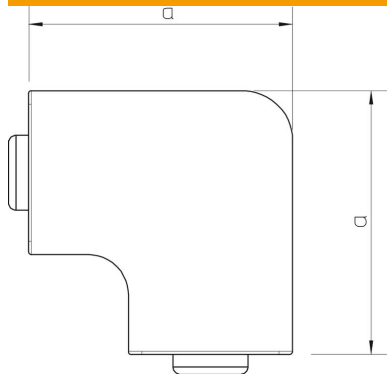

### Stamdata

Artikelnummer	6183441
Type	WDK HF60150LGR
Betegnelse 1	Fladvinkel låg
Producent	OBO
Dimension	60x150mm
Farve	lysgrå; RAL 7035
Materiale	PVC
Mindste SA-enhed	2
Mængdeenhed	Stykke
Vægt	19,91 kg
Vægtenhed	kg/100 par

## Dimensioner

Længde	190 mm
Bredde	155 mm
Højde	60 mm
Mål a	190 mm
Mål H	150 mm