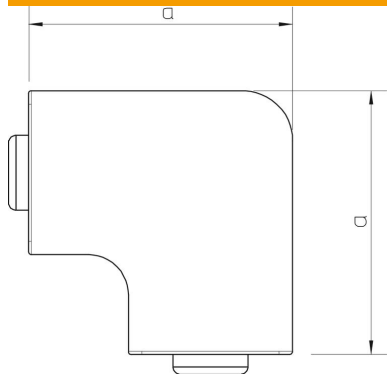

Teknisk datablad

Fladvinkelafdækning, til kanal type WDK 60110

Artikelnummer: 6183425

Fladvinkelafdækning til ændring af WDK-kanalernes retning.
Formdele er generelt udformet som dæksel-formdele.

PVC PVC

Stamdata

Artikelnummer	6183425
Type	WDK HF60110LGR
Betegnelse 1	Fladvinkel låg
Producent	OBO
Dimension	60x110mm
Farve	lysgrå; RAL 7035
Materiale	PVC
Mindste SA-enhed	2
Mængdeenhed	Stykke
Vægt	14,399 kg
Vægtenhed	kg/100 par

Teknisk datablad

Fladvinkelafdækning, til kanal type WDK 60110

Artikelnummer: 6183425

Dimensioner

Længde	149 mm
Bredde	110 mm
Højde	60 mm
Mål a	149 mm
Mål H	110 mm

Teknisk data

Udførelse	Lågfaconstykke
Fastgørelsesmåde	kan klikkes på
Bevarelse af funktionssikkerheden ved brand	Nej
til kanal-dimension	60 x 110
Halogenfri	Nej
Kanaldybde	60 mm
Kapslingsklasse	IP30
Beskyttelsesfolie	Nej
Beskyttelsesgrad IK-kode	IK04
Temperaturanvendelsesområde maks.	60 °C
Temperaturanvendelsesområde min.	-5 °C
Vinkelområde maks.	90 mm
Vinkelområde min.	90 mm