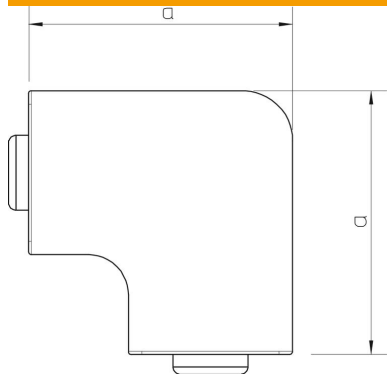

Teknisk datablad

Fladvinkelafdækning, til kanal type WDK 60110

Artikelnummer: 6022332

Fladvinkelafdækning til ændring af WDK-kanalernes retning.
Formdele er generelt udformet som dæksel-formdele.

PVC PVC

Stamdata

Artikelnummer	6022332
Type	WDK HF60110GR
Betegnelse 1	Fladvinkellåg
Producent	OBO
Dimension	60x110mm
Farve	stengrå; RAL 7030
Materiale	PVC
Mindste SA-enhed	2
Mængdeenhed	Stykke
Vægt	14,399 kg
Vægtenhed	kg/100 par

Teknisk datablad

Fladvinkelafdækning, til kanal type WDK 60110

Artikelnummer: 6022332

Dimensioner

Længde	149 mm
Bredde	110 mm
Højde	60 mm
Mål a	149 mm
Mål H	110 mm

Teknisk data

Udførelse	Lågfaconstykke
Fastgørelsesmåde	kan klikkes på
Bevarelse af funktionssikkerheden ved brand	Nej
til kanal-dimension	60 x 110
Halogenfri	Nej
Kanaldybde	60 mm
Kapslingsklasse	IP30
Beskyttelsesfolie	Nej
Beskyttelsesgrad IK-kode	IK04
Temperaturanvendelsesområde maks.	60 °C
Temperaturanvendelsesområde min.	-5 °C
Vinkelområde maks.	90 mm
Vinkelområde min.	90 mm