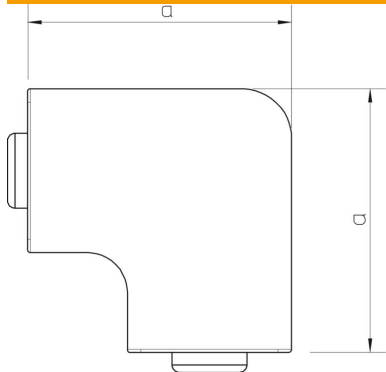

Teknisk datablad

Fladvinkelafdækning, til kanal type WDK 40060

Artikelnummer: 6021735

Fladvinkelafdækning til ændring af WDK-kanalernes retning.
Formdele er generelt udformet som dæksel-formdele.

PVC PVC

Stamdata

Artikelnummer	6021735
Type	WDK HF40060GR
Betegnelse 1	Fladvinkellåg
Producent	OBO
Dimension	40x60mm
Farve	stengrå; RAL 7030
Materiale	PVC
Mindste SA-enhed	2
Mængdeenhed	Stykke
Vægt	6,271 kg
Vægtenhed	kg/100 par

Teknisk datablad

Fladvinkelafdækning, til kanal type WDK 40060

Artikelnummer: 6021735

Dimensioner

Længde	101 mm
Bredde	65 mm
Højde	40 mm
Mål a	101 mm
Mål H	60 mm

Teknisk data

Udførelse	Lågfaconstykke
Fastgørelsesmåde	kan klikkes på
Bevarelse af funktionssikkerheden ved brand	Nej
til kanal-dimension	40 x 60
Halogenfri	Nej
Kanaldybde	40 mm
Kapslingsklasse	IP30
Beskyttelsesfolie	Nej
Beskyttelsesgrad IK-kode	IK04
Temperaturanvendelsesområde maks.	60 °C
Temperaturanvendelsesområde min.	-5 °C
Vinkelområde maks.	90 mm
Vinkelområde min.	90 mm