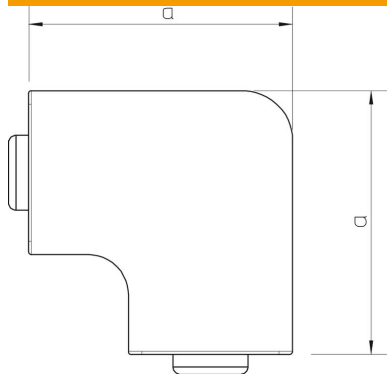

Fladvinkelafdækning til ændring af WDK-kanalernes retning.
Formdele er generelt udformet som dæksel-formdele.

PVC PVC

Stamdata

Artikelnummer	6158676
Type	WDK HF30045GR
Betegnelse 1	Fladvinkel låg
Producent	OBO
Dimension	30x45mm
Farve	stengrå; RAL 7030
Materiale	PVC
Mindste SA-enhed	4
Mængdeenhed	Stykke
Vægt	1,922 kg
Vægtenhed	kg/100 par

Teknisk datablad

Fladvinkeldæksel

Artikelnummer: 6158676

Dimensioner

Længde	68 mm
Bredde	45 mm
Højde	30 mm
Mål a	68 mm
Mål H	45 mm

Teknisk data

Udførelse	Lågfaconstykke
Fastgørelsesmåde	kan klikkes på
Bevarelse af funktionssikkerheden ved brand	Nej
til kanal-dimension	30 x 45
Halogenfri	Nej
Kanaldybde	30 mm
Kapslingsklasse	IP30
Beskyttelsesfolie	Nej
Beskyttelsesgrad IK-kode	IK04
Temperaturanvendelsesområde maks.	60 °C
Temperaturanvendelsesområde min.	-5 °C
Vinkelområde maks.	90 mm
Vinkelområde min.	90 mm