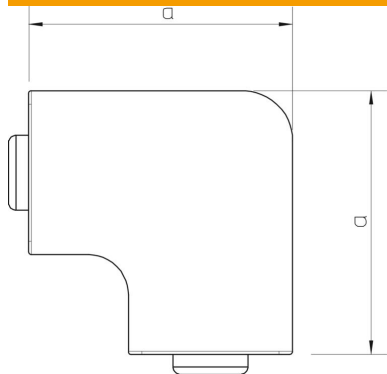

Teknisk datablad

Fladvinkeldæksel, til kanal type WDK 25025

Artikelnummer: 6193045

Fladvinkellåg til ændring af WDK-kanalernes retning.
Faconstykkerne er generelt udformet som lågfaconstykker.

PVC PVC

Stamdata

Artikelnummer	6193045
Type	WDK HF25025VW
Betegnelse 1	Fladvinkel låg
Producent	OBO
Dimension	25x25mm
Farve	Hvid; RAL 9016
Materiale	PVC
Mindste SA-enhed	4
Mængdeenhed	Stykke
Vægt	1,055 kg
Vægtenhed	kg/100 par

Teknisk datablad

Fladvinkeldæksel, til kanal type WDK 25025

Artikelnummer: 6193045

Dimensioner

Længde	48 mm
Bredde	25 mm
Højde	25 mm
Mål a	48 mm
Mål H	25 mm

Teknisk data

Udførelse	Lågfaconstykke
Fastgørelsesmåde	kan klikkes på
Bevarelse af funktionssikkerheden ved brand	Nej
til kanal-dimension	25 x 25
Halogenfri	Nej
Kanaldybde	25 mm
Kapslingsklasse	IP30
Beskyttelsesfolie	Nej
Beskyttelsesgrad IK-kode	IK04
Temperaturanvendelsesområde maks.	60 °C
Temperaturanvendelsesområde min.	-5 °C
Vinkelområde maks.	90 mm
Vinkelområde min.	90 mm