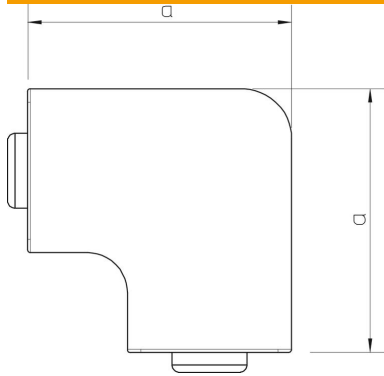

### Stamdata

Artikelnummer	6193041
Type	WDK HF15040VW
Betegnelse 1	Fladvinkel låg
Producent	OBO
Dimension	15x40mm
Farve	Hvid; RAL 9016
Materiale	PVC
Mindste SA-enhed	4
Mængdeenhed	Stykke
Vægt	1,471 kg
Vægtenhed	kg/100 par

## Dimensioner

Længde	63 mm
Bredde	40 mm
Højde	15 mm
Mål a	63 mm
Mål H	40 mm