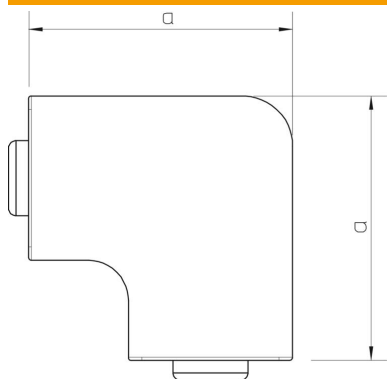

Teknisk datablad

Fladvinkelafdækning, til kanal type WDK 15030

Artikelnummer: 6192750

Fladvinkelafdækning til ændring af WDK-kanalernes retning.
Formdele er generelt udformet som dæksel-formdele.

PVC PVC

Stamdata

Artikelnummer	6192750
Type	WDK HF15030RW
Betegnelse 1	Fladvinkel låg
Producent	OBO
Dimension	15x30mm
Farve	renhvid; RAL 9010
Materiale	PVC
Mindste SA-enhed	4
Mængdeenhed	Stykke
Vægt	0,965 kg
Vægtenhed	kg/100 par

Teknisk datablad

Fladvinkelafdækning, til kanal type WDK 15030

Artikelnummer: 6192750

Dimensioner

Længde	53 mm
Bredde	30 mm
Højde	17,5 mm
Mål a	53 mm
Mål H	30 mm

Teknisk data

Udførelse	Lågfaconstykke
Fastgørelsesmåde	kan klikkes på
Bevarelse af funktionssikkerheden ved brand	Nej
til kanal-dimension	15 x 30
Halogenfri	Nej
Kanaldybde	15 mm
Kapslingsklasse	IP30
Beskyttelsesfolie	Nej
Beskyttelsesgrad IK-kode	IK04
Temperaturanvendelsesområde maks.	60 °C
Temperaturanvendelsesområde min.	-5 °C
Vinkelområde maks.	90 mm
Vinkelområde min.	90 mm