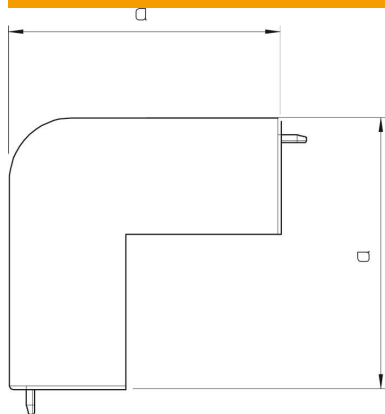

Teknisk datablad

Låg til udvendigt hjørne til kanal type WDK 60230

Artikelnummer: 6024548

Hætte til udvendigt hjørne til retningsændring af WDK-kanaler.
Faconstykkerne er generelt udformet som lågfaconstykker.

PVC PVC

Stamdata

Artikelnummer	6024548
Type	WDK HA60230GR
Betegnelse 1	Låg til udvendigt hjørne
Producent	OBO
Dimension	60x230mm
Farve	stengrå; RAL 7030
Materiale	PVC
Mindste SA-enhed	2
Mængdeenhed	Stykke
Vægt	24,645 kg
Vægtenhed	kg/100 par

Teknisk datablad

Låg til udvendigt hjørne til kanal type WDK 60230

Artikelnummer: 6024548

Dimensioner

Længde	100 mm
Bredde	230 mm
Højde	60 mm
Mål a	100 mm
Mål H	230 mm

Teknisk data

Udførelse	Lågfaconstykke
Fastgørelsesmåde	kan klikkes på
Bevarelse af funktionssikkerheden ved brand	Nej
til kanal-dimension	60 x 230
Halogenfri	Nej
Kanaldybde	60 mm
Kapslingsklasse	IP30
Beskyttelsesfolie	Nej
Beskyttelsesgrad IK-kode	IK04
selvslukkende	Ja
Temperaturanvendelsesområde maks.	60 °C
Temperaturanvendelsesområde min.	-5 °C
Vinkelområde maks.	90 mm
Vinkelområde min.	90 mm