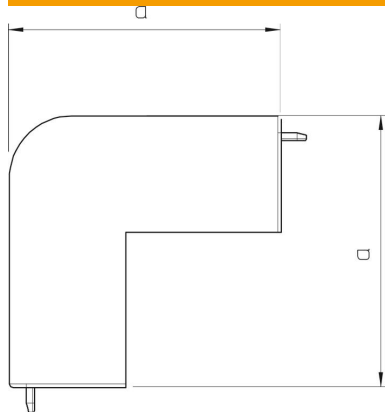

## Låg til udvendigt hjørne til kanal type WDK 60210

Artikelnummer: 6022197

Hætte til udvendigt hjørne til retningsændring af WDK-kanaler.  
Faconstykkerne er generelt udformet som lågfaconstykker.

PVC PVC

### Stamdata

Artikelnummer	6022197
Type	WDK HA60210GR
Betegnelse 1	Låg til udvendigt hjørne
Producent	OBO
Dimension	60x210mm
Farve	stengrå; RAL 7030
Materiale	PVC
Mindste SA-enhed	2
Mængdeenhed	Stykke
Vægt	20,357 kg
Vægtenhed	kg/100 par

# Teknisk datablad

Låg til udvendigt hjørne til kanal type WDK 60210

Artikelnummer: 6022197

## Dimensioner

Længde	100 mm
Bredde	210 mm
Højde	60 mm
Mål a	100 mm
Mål H	210 mm