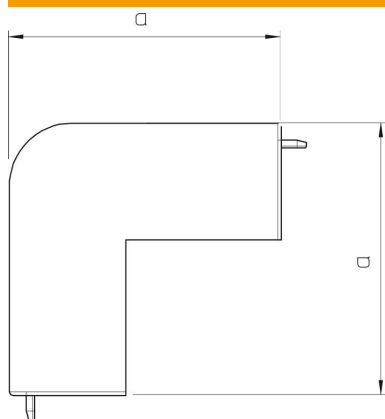

Teknisk datablad

Låg til udvendigt hjørne til kanal type WDK 60170

Artikelnummer: 6022189

Hætte til udvendigt hjørne til retningsændring af WDK-kanaler.
Faconstykkerne er generelt udformet som lågfaconstykker.

PVC PVC

Stamdata

Artikelnummer	6022189
Type	WDK HA60170GR
Betegnelse 1	Låg til udvendigt hjørne
Producent	OBO
Dimension	60x170mm
Farve	stengrå; RAL 7030
Materiale	PVC
Mindste SA-enhed	2
Mængdeenhed	Stykke
Vægt	17,75 kg
Vægtenhed	kg/100 par

Teknisk datablad

Låg til udvendigt hjørne til kanal type WDK 60170

Artikelnummer: 6022189

Dimensioner

Længde	100 mm
Bredde	170 mm
Højde	60 mm
Mål a	100 mm
Mål H	170 mm

Teknisk data

Udførelse	Lågfaconstykke
Fastgørelsesmåde	kan klikkes på
Bevarelse af funktionssikkerheden ved brand	Nej
til kanal-dimension	60 x 170
Halogenfri	Nej
Kanaldybde	60 mm
Kapslingsklasse	IP30
Beskyttelsesfolie	Nej
Beskyttelsesgrad IK-kode	IK04
selvslukkende	Ja
Temperaturanvendelsesområde maks.	60 °C
Temperaturanvendelsesområde min.	-5 °C
Vinkelområde maks.	90 mm
Vinkelområde min.	90 mm