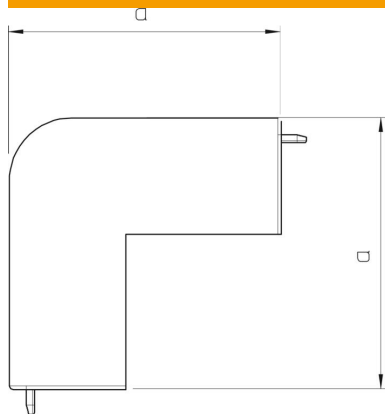

# Teknisk datablad

Låg til udvendigt hjørne, til kanal type WDK 60150

Artikelnummer: 6024521

Hætte til udvendigt hjørne til retningsændring af WDK-kanaler.  
Faconstykkerne er generelt udformet som lågfaconstykker.

## Stamdata

Artikelnummer	6024521
Type	WDK HA60150GR
Betegnelse 1	Låg til udvendigt hjørne
Producent	OBO
Dimension	60x150mm
Farve	stengrå; RAL 7030
Materiale	PVC
Mindste SA-enhed	2
Mængdeenhed	Stykke
Vægt	17,452 kg
Vægtenhed	kg/100 par

# Teknisk datablad

Låg til udvendigt hjørne, til kanal type WDK 60150

Artikelnummer: 6024521

## Dimensioner

Længde	100 mm
Bredde	150 mm
Højde	60 mm
Mål a	100 mm
Mål H	150 mm