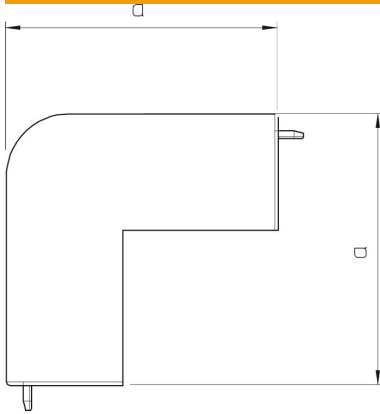

Teknisk datablad

Låg til udvendigt hjørne, til kanal type WDK 60130

Artikelnummer: 6182623

Hætte til udvendigt hjørne til retningsændring af WDK-kanaler.
Faconstykkerne er generelt udformet som lågfaconstykker.

PVC PVC

Stamdata

Artikelnummer	6182623
Type	WDK HA60130LGR
Betegnelse 1	Låg til udvendigt hjørne
Producent	OBO
Dimension	60x130mm
Farve	lysgrå; RAL 7035
Materiale	PVC
Mindste SA-enhed	2
Mængdeenhed	Stykke
Vægt	14,327 kg
Vægtenhed	kg/100 par

Teknisk datablad

Låg til udvendigt hjørne, til kanal type WDK 60130

Artikelnummer: 6182623

Dimensioner

Længde	100 mm
Bredde	130 mm
Højde	60 mm
Mål a	100 mm
Mål H	130 mm

Teknisk data

Udførelse	Lågfaconstykke
Fastgørelsesmåde	kan klikkes på
Bevarelse af funktionssikkerheden ved brand	Nej
til kanal-dimension	60 x 130
Halogenfri	Nej
Kanaldybde	60 mm
Kapslingsklasse	IP30
Beskyttelsesfolie	Nej
Beskyttelsesgrad IK-kode	IK04
selvslukkende	Ja
Temperaturanvendelsesområde maks.	60 °C
Temperaturanvendelsesområde min.	-5 °C
Vinkelområde maks.	90 mm
Vinkelområde min.	90 mm