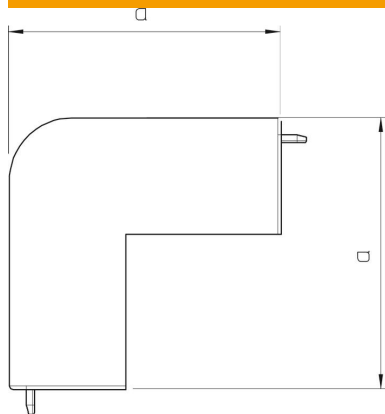

Teknisk datablad

Låg til udvendigt hjørne, til kanal type WDK 60130

Artikelnummer: 6022162

Hætte til udvendigt hjørne til retningsændring af WDK-kanaler.
Faconstykkerne er generelt udformet som lågfaconstykker.

PVC PVC

Stamdata

Artikelnummer	6022162
Type	WDK HA60130GR
Betegnelse 1	Låg til udvendigt hjørne
Producent	OBO
Dimension	60x130mm
Farve	stengrå; RAL 7030
Materiale	PVC
Mindste SA-enhed	2
Mængdeenhed	Stykke
Vægt	14,327 kg
Vægtenhed	kg/100 par

Teknisk datablad

Låg til udvendigt hjørne, til kanal type WDK 60130

Artikelnummer: 6022162

Dimensioner

Længde	100 mm
Bredde	130 mm
Højde	60 mm
Mål a	100 mm
Mål H	130 mm

Teknisk data

Udførelse	Lågfaconstykke
Fastgørelsesmåde	kan klikkes på
Bevarelse af funktionssikkerheden ved brand	Nej
til kanal-dimension	60 x 130
Halogenfri	Nej
Kanaldybde	60 mm
Kapslingsklasse	IP30
Beskyttelsesfolie	Nej
Beskyttelsesgrad IK-kode	IK04
selvslukkende	Ja
Temperaturanvendelsesområde maks.	60 °C
Temperaturanvendelsesområde min.	-5 °C
Vinkelområde maks.	90 mm
Vinkelområde min.	90 mm