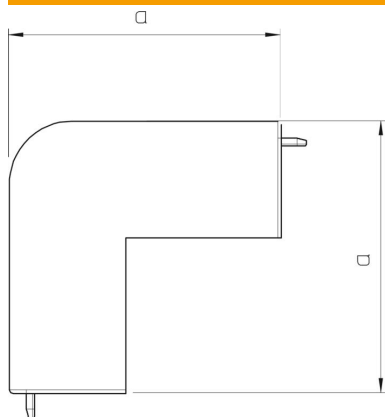

Teknisk datablad

Låg til udvendigt hjørne, til kanal type WDK 40110

Artikelnummer: 6192270

Hætte til udvendigt hjørne til retningsændring af WDK-kanaler.
Faconstykkerne er generelt udformet som lågfaconstykker.

PVC PVC

Stamdata

Artikelnummer	6192270
Type	WDK HA40110RW
Betegnelse 1	Låg til udvendigt hjørne
Producent	OBO
Dimension	40x110mm
Farve	renhvid; RAL 9010
Materiale	PVC
Mindste SA-enhed	2
Mængdeenhed	Stykke
Vægt	13,5 kg
Vægtenhed	kg/100 par

Teknisk datablad

Låg til udvendigt hjørne, til kanal type WDK 40110

Artikelnummer: 6192270

Dimensioner

Længde	100 mm
Bredde	110 mm
Højde	40 mm
Mål a	100 mm
Mål H	110 mm

Teknisk data

Udførelse	Lågfaconstykke
Fastgørelsesmåde	kan klikkes på
Bevarelse af funktionssikkerheden ved brand	Nej
til kanal-dimension	40 x 110
Halogenfri	Nej
Kanaldybde	40 mm
Kapslingsklasse	IP30
Beskyttelsesfolie	Nej
Beskyttelsesgrad IK-kode	IK04
selvslukkende	Ja
Temperaturanvendelsesområde maks.	60 °C
Temperaturanvendelsesområde min.	-5 °C
Vinkelområde maks.	90 mm
Vinkelområde min.	90 mm