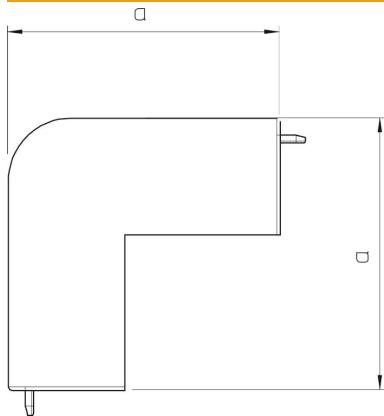

# Teknisk datablad

Låg til udvendigt hjørne, til kanal type WDK 40090

Artikelnummer: 6192262

Hætte til udvendigt hjørne til retningsændring af WDK-kanaler.  
Faconstykkerne er generelt udformet som lågfaconstykker.

## Stamdata

Artikelnummer	6192262
Type	WDK HA40090RW
Betegnelse 1	Låg til udvendigt hjørne
Producent	OBO
Dimension	40x90mm
Farve	renhvid; RAL 9010
Materiale	PVC
Mindste SA-enhed	2
Mængdeenhed	Stykke
Vægt	9,638 kg
Vægtenhed	kg/100 par

# Teknisk datablad

Låg til udvendigt hjørne, til kanal type WDK 40090

Artikelnummer: 6192262

## Dimensioner

Længde	100 mm
Bredde	90 mm
Højde	40 mm
Mål a	100 mm
Mål H	90 mm