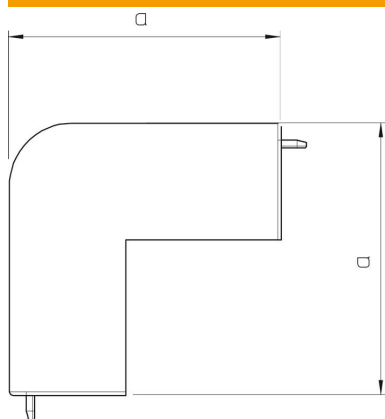

# Teknisk datablad

Låg til udvendigt hjørne, til kanal type WDK 40090

Artikelnummer: 6021093

Hætte til udvendigt hjørne til retningsændring af WDK-kanaler.  
Faconstykkerne er generelt udformet som lågfaconstykker.

## Stamdata

Artikelnummer	6021093
Type	WDK HA40090GR
Betegnelse 1	Låg til udvendigt hjørne
Producent	OBO
Dimension	40x90mm
Farve	stengrå; RAL 7030
Materiale	PVC
Mindste SA-enhed	2
Mængdeenhed	Stykke
Vægt	9,638 kg
Vægtenhed	kg/100 par

# Teknisk datablad

Låg til udvendigt hjørne, til kanal type WDK 40090

Artikelnummer: 6021093

## Dimensioner

Længde	100 mm
Bredde	90 mm
Højde	40 mm
Mål a	100 mm
Mål H	90 mm