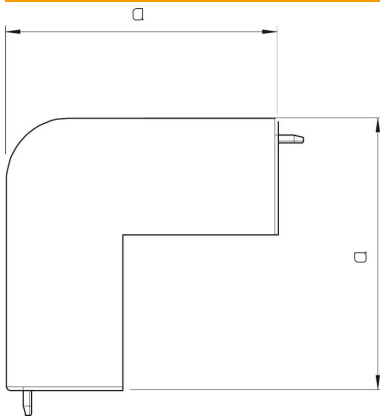

## Stamdata

Artikelnummer	6192246
Type	WDK HA40040RW
Betegnelse 1	Låg til udvendigt hjørne
Producent	OBO
Dimension	40x40mm
Farve	renhvid; RAL 9010
Materiale	PVC
Mindste SA-enhed	4
Mængdeenhed	Stykke
Vægt	3,139 kg
Vægtenhed	kg/100 par

# Teknisk datablad

Låg til udvendigt hjørne til kanal type WDK 40040

Artikelnummer: 6192246

## Dimensioner

Længde	66 mm
Bredde	40 mm
Højde	40 mm
Mål a	66 mm
Mål H	40 mm