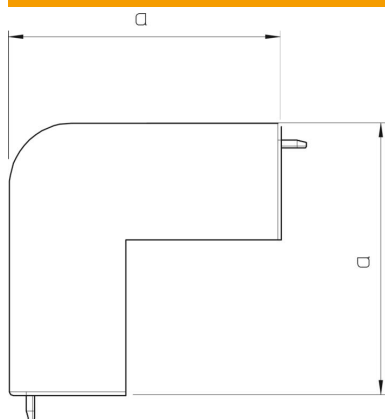

# Teknisk datablad

Låg til udvendigt hjørne til kanal type WDK 40040

Artikelnummer: 6182526

Hætte til udvendigt hjørne til retningsændring af WDK-kanaler.  
Façonstykkerne er generelt udformet som lågfaçonstykker.

## Stamdata

Artikelnummer	6182526
Type	WDK HA40040LGR
Betegnelse 1	Låg til udvendigt hjørne
Producent	OBO
Dimension	40x40mm
Farve	lysgrå; RAL 7035
Materiale	PVC
Mindste SA-enhed	4
Mængdeenhed	Stykke
Vægt	3,139 kg
Vægtenhed	kg/100 par

# Teknisk datablad

Låg til udvendigt hjørne til kanal type WDK 40040

Artikelnummer: 6182526

## Dimensioner

Længde	66 mm
Bredde	40 mm
Højde	40 mm
Mål a	66 mm
Mål H	40 mm