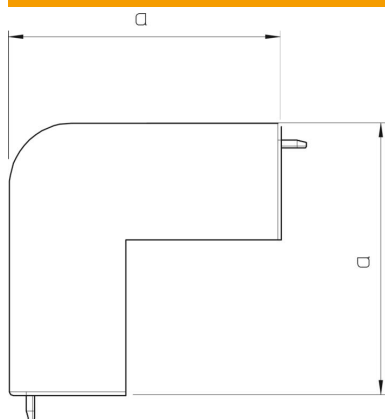

Teknisk datablad

Låg til udvendigt hjørne til kanal type WDK 40040

Artikelnummer: 6158412

Hætte til udvendigt hjørne til retningsændring af WDK-kanaler.
Faconstykkerne er generelt udformet som lågfaconstykker.

PVC PVC

Stamdata

Artikelnummer	6158412
Type	WDK HA40040GR
Betegnelse 1	Låg til udvendigt hjørne
Producent	OBO
Dimension	40x40mm
Farve	stengrå; RAL 7030
Materiale	PVC
Mindste SA-enhed	4
Mængdeenhed	Stykke
Vægt	3,139 kg
Vægtenhed	kg/100 par

Teknisk datablad

Låg til udvendigt hjørne til kanal type WDK 40040

Artikelnummer: 6158412

Dimensioner

Længde	66 mm
Bredde	40 mm
Højde	40 mm
Mål a	66 mm
Mål H	40 mm

Teknisk data

Udførelse	Lågfaconstykke
Fastgørelsesmåde	kan klikkes på
Bevarelse af funktionssikkerheden ved brand	Nej
til kanal-dimension	40 x 40
Halogenfri	Nej
Kanaldybde	40 mm
Kapslingsklasse	IP30
Beskyttelsesfolie	Nej
Beskyttelsesgrad IK-kode	IK04
selvslukkende	Ja
Temperaturanvendelsesområde maks.	60 °C
Temperaturanvendelsesområde min.	-5 °C
Vinkelområde maks.	90 mm
Vinkelområde min.	90 mm