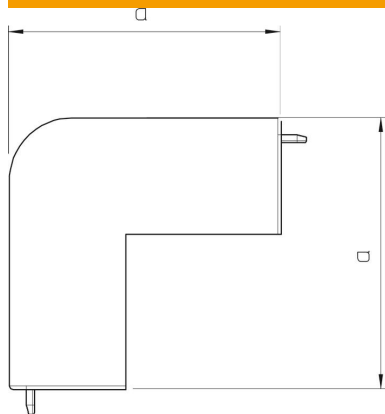

# Teknisk datablad

Låg til udvendigt hjørne, til kanal type WDK 30045

Artikelnummer: 6182496

Hætte til udvendigt hjørne til retningsændring af WDK-kanaler.  
Faconstykkerne er generelt udformet som lågfaconstykker.

## Stamdata

Artikelnummer	6182496
Type	WDK HA30045LGR
Betegnelse 1	Låg til udvendigt hjørne
Producent	OBO
Dimension	30x45mm
Farve	lysgrå; RAL 7035
Materiale	PVC
Mindste SA-enhed	4
Mængdeenhed	Stykke
Vægt	2,319 kg
Vægtenhed	kg/100 par

# Teknisk datablad

Låg til udvendigt hjørne, til kanal type WDK 30045

Artikelnummer: 6182496

## Dimensioner

Længde	57 mm
Bredde	45 mm
Højde	30 mm
Mål a	57 mm
Mål H	45 mm