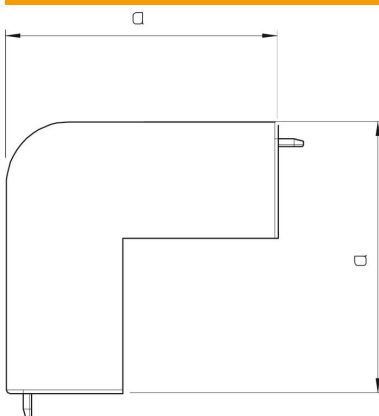

# Teknisk datablad

Afdækning til udvendigt hjørne, til kanal type WDK 30030

Artikelnummer: 6192211

Hætte til udvendigt hjørne til retningsændring af WDK-kanaler.  
Faconstykkerne er generelt udformet som lågfaconstykker.

## Stamdata

Artikelnummer	6192211
Type	WDK HA30030RW
Betegnelse 1	Låg til udvendigt hjørne
Producent	OBO
Dimension	30x30mm
Farve	renhvid; RAL 9010
Materiale	PVC
Mindste SA-enhed	4
Mængdeenhed	Stykke
Vægt	1,776 kg
Vægtenhed	kg/100 par

## Dimensioner

Længde	57 mm
Bredde	30 mm
Højde	30 mm
Mål a	57 mm
Mål H	30 mm

# Teknisk datablad

Afdækning til udvendigt hjørne, til kanal type WDK 30030

Artikelnummer: 6192211