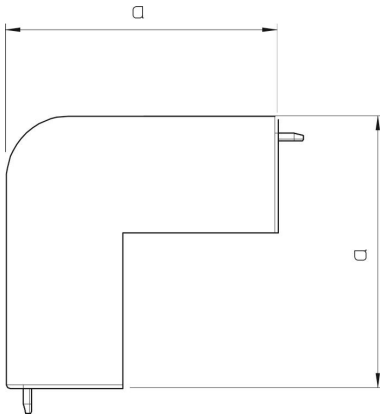

Teknisk datablad

Afdækning til udvendigt hjørne, til kanal type WDK 30030

Artikelnummer: 6158404

Hætte til udvendigt hjørne til retningsændring af WDK-kanaler.
Faconstykkerne er generelt udformet som lågfaconstykker.

PVC PVC

Stamdata

Artikelnummer	6158404
Type	WDK HA30030GR
Betegnelse 1	Låg til udvendigt hjørne
Producent	OBO
Dimension	30x30mm
Farve	stengrå; RAL 7030
Materiale	PVC
Mindste SA-enhed	4
Mængdeenhed	Stykke
Vægt	1,809 kg
Vægtenhed	kg/100 par

Teknisk datablad

Afdækning til udvendigt hjørne, til kanal type WDK 30030

Artikelnummer: 6158404

Dimensioner

Længde	57 mm
Bredde	30 mm
Højde	30 mm
Mål a	57 mm
Mål H	30 mm

Teknisk data

Udførelse	Lågfaconstykke
Fastgørelsesmåde	kan klikkes på
Bevarelse af funktionssikkerheden ved brand	Nej
til kanal-dimension	30 x 30
Halogenfri	Nej
Kanaldybde	30 mm
Kapslingsklasse	IP30
Beskyttelsesfolie	Nej
Beskyttelsesgrad IK-kode	IK04
selvslukkende	Ja
Temperaturanvendelsesområde maks.	60 °C
Temperaturanvendelsesområde min.	-5 °C
Vinkelområde maks.	90 mm
Vinkelområde min.	90 mm