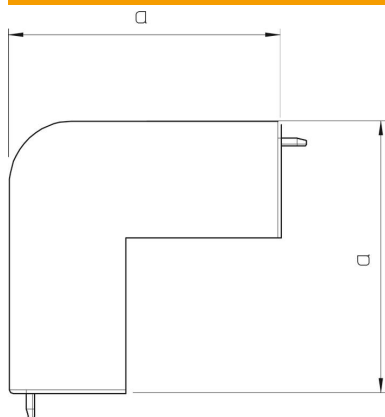

# Teknisk datablad

Afdækning til udvendigt hjørne, til kanal type WDK 25040

Artikelnummer: 6192181

Hætte til udvendigt hjørne til retningsændring af WDK-kanaler.  
Faconstykkerne er generelt udformet som lågfaconstykker.

## Stamdata

Artikelnummer	6192181
Type	WDK HA25040RW
Betegnelse 1	Låg til udvendigt hjørne
Producent	OBO
Dimension	25x40mm
Farve	renhvid; RAL 9010
Materiale	PVC
Mindste SA-enhed	4
Mængdeenhed	Stykke
Vægt	2,052 kg
Vægtenhed	kg/100 par

# Teknisk datablad

Afdækning til udvendigt hjørne, til kanal type WDK 25040

Artikelnummer: 6192181

## Dimensioner

Længde	52 mm
Bredde	40 mm
Højde	25 mm
Mål a	52 mm
Mål H	40 mm