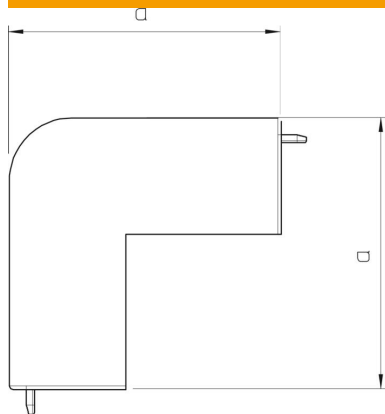

Teknisk datablad

Afdækning til udvendigt hjørne, til kanal type WDK 25040

Artikelnummer: 6158382

Hætte til udvendigt hjørne til retningsændring af WDK-kanaler.
Faconstykkerne er generelt udformet som lågfaconstykker.

PVC PVC

Stamdata

Artikelnummer	6158382
Type	WDK HA25040GR
Betegnelse 1	Låg til udvendigt hjørne
Producent	OBO
Dimension	25x40mm
Farve	stengrå; RAL 7030
Materiale	PVC
Mindste SA-enhed	4
Mængdeenhed	Stykke
Vægt	2,052 kg
Vægtenhed	kg/100 par

Teknisk datablad

Afdækning til udvendigt hjørne, til kanal type WDK 25040

Artikelnummer: 6158382

Dimensioner

Længde	52 mm
Bredde	40 mm
Højde	25 mm
Mål a	52 mm
Mål H	40 mm

Teknisk data

Udførelse	Lågfaconstykke
Fastgørelsesmåde	kan klikkes på
Bevarelse af funktionssikkerheden ved brand	Nej
til kanal-dimension	25 x 25
Halogenfri	Nej
Kanaldybde	25 mm
Kapslingsklasse	IP30
Beskyttelsesfolie	Nej
Beskyttelsesgrad IK-kode	IK04
selvslukkende	Ja
Temperaturanvendelsesområde maks.	60 °C
Temperaturanvendelsesområde min.	-5 °C
Vinkelområde maks.	90 mm
Vinkelområde min.	90 mm