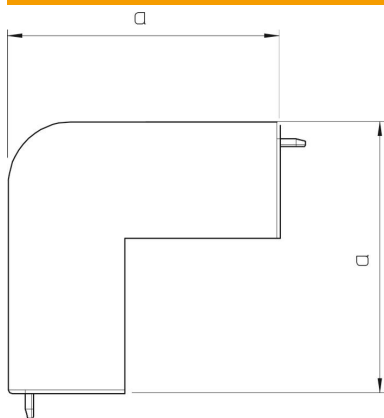

Teknisk datablad

Afdækning til udvendigt hjørne, til kanal type WDK 25025

Artikelnummer: 6192173

Hætte til udvendigt hjørne til retningsændring af WDK-kanaler.
Faconstykkerne er generelt udformet som lågfaconstykker.

PVC PVC

Stamdata

Artikelnummer	6192173
Type	WDK HA25025RW
Betegnelse 1	Låg til udvendigt hjørne
Producent	OBO
Dimension	25x25mm
Farve	renhvid; RAL 9010
Materiale	PVC
Mindste SA-enhed	4
Mængdeenhed	Stykke
Vægt	1,424 kg
Vægtenhed	kg/100 par

Dimensioner

Længde	52 mm
Bredde	25 mm
Højde	25 mm
Mål a	52 mm
Mål H	25 mm

Teknisk datablad

Afdækning til udvendigt hjørne, til kanal type WDK 25025

Artikelnummer: 6192173

Teknisk data

Udførelse	Lågfaconstykke
Fastgørelsesmåde	kan klikkes på
Bevarelse af funktionssikkerheden ved brand	Nej
til kanal-dimension	25 x 25
Halogenfri	Nej
Kanaldybde	25 mm
Kapslingsklasse	IP30
Beskyttelsesfolie	Nej
Beskyttelsesgrad IK-kode	IK04
selvslukkende	Ja
Temperaturanvendelsesområde maks.	60 °C
Temperaturanvendelsesområde min.	-5 °C
Vinkelområde maks.	90 mm
Vinkelområde min.	90 mm