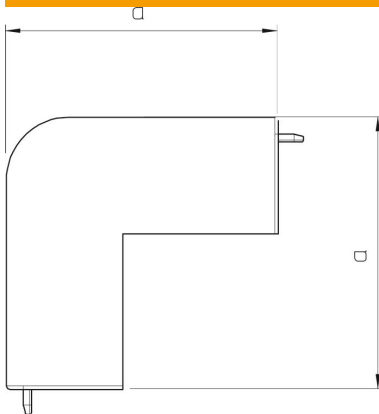

# Teknisk datablad

Afdækning til udvendigt hjørne, til kanal type WDK 25025

Artikelnummer: 6182445

Hætte til udvendigt hjørne til retningsændring af WDK-kanaler.  
Faconstykkerne er generelt udformet som lågfaconstykker.

## Stamdata

Artikelnummer	6182445
Type	WDK HA25025LGR
Betegnelse 1	Låg til udvendigt hjørne
Producent	OBO
Dimension	25x25mm
Farve	lysgrå; RAL 7035
Materiale	PVC
Mindste SA-enhed	4
Mængdeenhed	Stykke
Vægt	1,424 kg
Vægtenhed	kg/100 par

## Dimensioner

Længde	52 mm
Bredde	25 mm
Højde	25 mm
Mål a	52 mm
Mål H	25 mm

# Teknisk datablad

Afdækning til udvendigt hjørne, til kanal type WDK 25025

Artikelnummer: 6182445