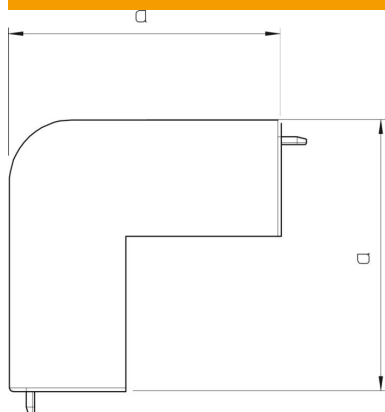

Teknisk datablad

Afdækning til udvendigt hjørne, til kanal type WDK 25025

Artikelnummer: 6158374

Hætte til udvendigt hjørne til retningsændring af WDK-kanaler.
Faconstykkerne er generelt udformet som lågfaconstykker.

PVC PVC

Stamdata

Artikelnummer	6158374
Type	WDK HA25025GR
Betegnelse 1	Låg til udvendigt hjørne
Producent	OBO
Dimension	25x25mm
Farve	stengrå; RAL 7030
Materiale	PVC
Mindste SA-enhed	4
Mængdeenhed	Stykke
Vægt	1,424 kg
Vægtenhed	kg/100 par

Dimensioner

Længde	52 mm
Bredde	25 mm
Højde	25 mm
Mål a	52 mm
Mål H	25 mm

Teknisk datablad

Afdækning til udvendigt hjørne, til kanal type WDK 25025

Artikelnummer: 6158374

Teknisk data

Udførelse	Lågfaconstykke
Fastgørelsesmåde	kan klikkes på
Bevarelse af funktionssikkerheden ved brand	Nej
til kanal-dimension	25 x 25
Halogenfri	Nej
Kanaldybde	25 mm
Kapslingsklasse	IP30
Beskyttelsesfolie	Nej
Beskyttelsesgrad IK-kode	IK04
selvslukkende	Ja
Temperaturanvendelsesområde maks.	60 °C
Temperaturanvendelsesområde min.	-5 °C
Vinkelområde maks.	90 mm
Vinkelområde min.	90 mm