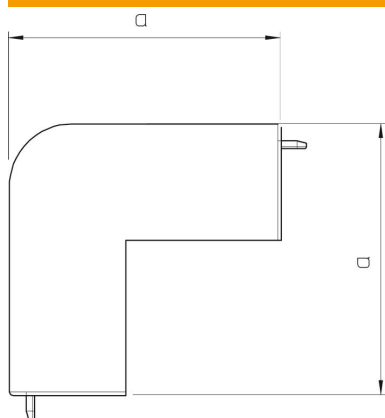

## Udvendigt hjørne, til kanal type WDK 20020

Artikelnummer: 6192165

Hætte til udvendigt hjørne til retningsændring af WDK-kanaler.  
Formdele er generelt udformet som dæksel-formdele.

PVC PVC

### Stamdata

Artikelnummer	6192165
Type	WDK HA20020RW
Betegnelse 1	Låg til udvendigt hjørne
Producent	OBO
Dimension	20x20mm
Farve	renhvid; RAL 9010
Materiale	PVC
Mindste SA-enhed	4
Mængdeenhed	Stykke
Vægt	0,678 kg
Vægtenhed	kg/100 par

### Dimensioner

Længde	39 mm
Bredde	20 mm
Højde	17,5 mm
Mål a	38,5 mm
Mål H	20 mm

# Teknisk datablad

Udvendigt hjørne, til kanal type WDK 20020

Artikelnummer: 6192165