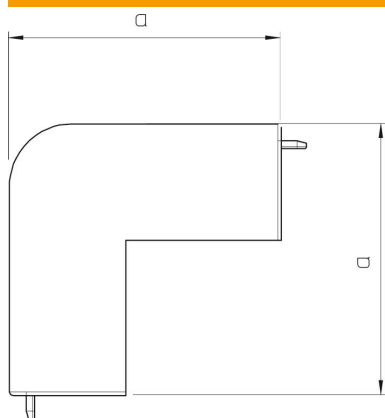

## Udvendigt hjørne, til kanal type WDK 20020

Artikelnummer: 6182402

Hætte til udvendigt hjørne til retningsændring af WDK-kanaler.  
Formdele er generelt udformet som dæksel-formdele.

PVC PVC

### Stamdata

Artikelnummer	6182402
Type	WDK HA20020LGR
Betegnelse 1	Låg til udvendigt hjørne
Producent	OBO
Dimension	20x20mm
Farve	lysgrå; RAL 7035
Materiale	PVC
Mindste SA-enhed	4
Mængdeenhed	Stykke
Vægt	0,678 kg
Vægtenhed	kg/100 par

### Dimensioner

Længde	39 mm
Bredde	20 mm
Højde	17,5 mm
Mål a	38,5 mm
Mål H	20 mm

# Teknisk datablad

Udvendigt hjørne, til kanal type WDK 20020

Artikelnummer: 6182402