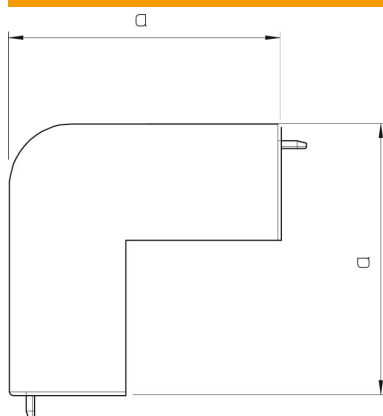

Teknisk datablad

Udvendigt hjørne, til kanal type WDK 20020

Artikelnummer: 6158331

Hætte til udvendigt hjørne til retningsændring af WDK-kanaler.
Formdele er generelt udformet som dæksel-formdele.

PVC PVC

Stamdata

Artikelnummer	6158331
Type	WDK HA20020GR
Betegnelse 1	Låg til udvendigt hjørne
Producent	OBO
Dimension	20x20mm
Farve	stengrå; RAL 7030
Materiale	PVC
Mindste SA-enhed	4
Mængdeenhed	Stykke
Vægt	0,678 kg
Vægtenhed	kg/100 par

Dimensioner

Længde	39 mm
Bredde	20 mm
Højde	17,5 mm
Mål a	38,5 mm
Mål H	20 mm

Teknisk datablad

Udvendigt hjørne, til kanal type WDK 20020

Artikelnummer: 6158331

Teknisk data

Udførelse	Lågfaconstykke
Fastgørelsesmåde	kan klikkes på
Bevarelse af funktionssikkerheden ved brand	Nej
til kanal-dimension	20 x 20
Halogenfri	Nej
Kanaldybde	20 mm
Kapslingsklasse	IP30
Beskyttelsesfolie	Nej
Beskyttelsesgrad IK-kode	IK04
selvslukkende	Ja
Temperaturanvendelsesområde maks.	60 °C
Temperaturanvendelsesområde min.	-5 °C
Vinkelområde maks.	90 mm
Vinkelområde min.	90 mm