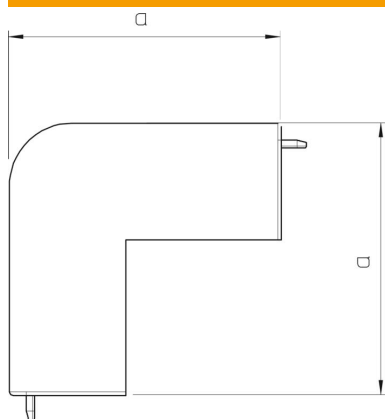

# Teknisk datablad

Låg til udvendigt hjørne, til kanal type WDK 15030

Artikelnummer: 6192149

Hætte til udvendigt hjørne til retningsændring af WDK-kanaler.  
Faconstykkerne er generelt udformet som lågfaconstykker.

## Stamdata

Artikelnummer	6192149
Type	WDK HA15030RW
Betegnelse 1	Låg til udvendigt hjørne
Producent	OBO
Dimension	15x30mm
Farve	renhvid; RAL 9010
Materiale	PVC
Mindste SA-enhed	4
Mængdeenhed	Stykke
Vægt	1,114 kg
Vægtenhed	kg/100 par

# Teknisk datablad

Låg til udvendigt hjørne, til kanal type WDK 15030

Artikelnummer: 6192149

## Dimensioner

Længde	43,7 mm
Bredde	30 mm
Højde	17,5 mm
Mål a	38,5 mm
Mål H	30 mm