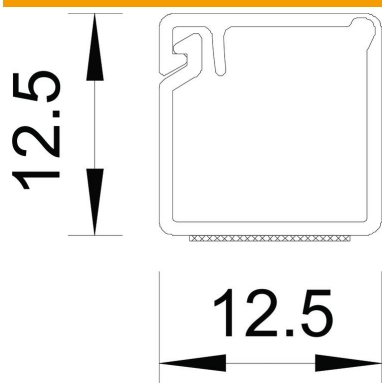

Teknisk datablad

Minikanal med klæbefolie og hængseloverdel MD12

Artikelnummer: 6150284

Minikanal med klæbefolie og hængseloverdel.
Når folien i bunden trækkes af, kan WDK-kanalerne klæbes direkte på væggen.

PVC PVC

Stamdata

Artikelnummer	6150284
Type	WDKMD12RW
Betegnelse 1	Minikanal med tape
Betegnelse 2	og hængsellåg
Producent	OBO
Dimension	12x12x2000
Farve	renhvid; RAL 9010
Materiale	PVC
Mindste SA-enhed	2
Mængdeenhed	Meter
Vægt	7 kg
Vægtenhed	kg/100 styk

Teknisk datablad

Minikanal med klæbefolie og hængseloverdel MD12

Artikelnummer: 6150284

Dimensioner

Længde	2.000 mm
Bredde	12,5 mm
Højde	12,5 mm

Teknisk data

Antallet af faste skillevægge	0
Antallet af stikbare skillevægge	0
Udførelse dæksel ledningsføringskanaler	Med filmhængsel
Fastgørelsesmåde	Selvklæbende
Bundperforering	0
Bevarelse af funktionssikkerheden ved brand	Nej
Halogenfri	Nej
Kabelklemme	Nej
Kanalsamlestykke	Nej
Leveres i ruller	Nej
Effektivt tværsnit	103 mm ²
Beskyttelsesfolie	Nej