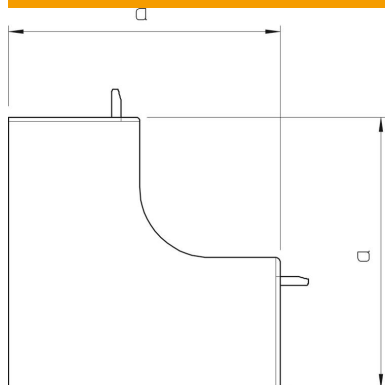

### Stamdata

Artikelnummer	6175602
Type	WDKH-l60110RW
Betegnelse 1	Låg til indvendigt hjørne
Betegnelse 2	Halogenfri
Producent	OBO
Dimension	60x110mm
Farve	renhvid; RAL 9010
Materiale	Polycarbonat/acrylnitril-butadien-styrol
Mindste SA-enhed	2
Mængdeenhed	Stykke
Vægt	11,315 kg
Vægtenhed	kg/100 par

# Teknisk datablad

Hætte til indvendigt hjørne, til kanal type WDKH 60110

Artikelnummer: 6175602

## Dimensioner

Længde	130 mm
Bredde	110 mm
Højde	60 mm
Mål a	130 mm