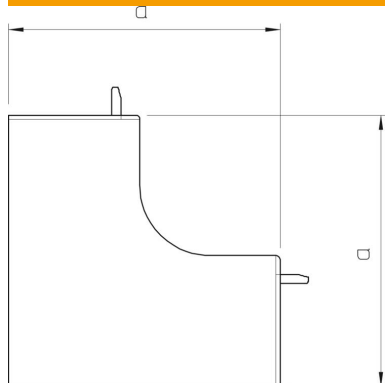

Teknisk datablad

Hætte til indvendigt hjørne, til kanal type WDKH 60110

Artikelnummer: 6175980

Låg til indvendigt hjørne til retningsændring af de halogenfri WDK-H-kanaler. Faconstykkerne er generelt udformet som lågfaconstykker.

PC/
ABS

Polycarbonat/acrylnitril-butadien-styrol

Stamdata

Artikelnummer	6175980
Type	WDKH-I60110LGR
Betegnelse 1	Låg til indvendigt hjørne
Betegnelse 2	Halogenfri
Producent	OBO
Dimension	60x110mm
Farve	lysgrå; RAL 7035
Materiale	Polycarbonat/acrylnitril-butadien-styrol
Mindste SA-enhed	2
Mængdeenhed	Stykke
Vægt	11,315 kg
Vægtenhed	kg/100 par

Teknisk datablad

Hætte til indvendigt hjørne, til kanal type WDKH 60110

Artikelnummer: 6175980

Dimensioner

Længde	130 mm
Bredde	110 mm
Højde	60 mm
Mål a	130 mm

Teknisk data

Udførelse	Lågfaconstykke
Fastgørelsesmåde	kan klikkes på
Bevarelse af funktionssikkerheden ved brand	Nej
Halogenfri	Ja
Kapslingsklasse	IP30
Beskyttelsesfolie	Nej
Beskyttelsesgrad IK-kode	IK07
Temperaturanvendelsesområde maks.	90 °C
Temperaturanvendelsesområde min.	-5 °C
Vinkelområde maks.	90 mm
Vinkelområde min.	90 mm